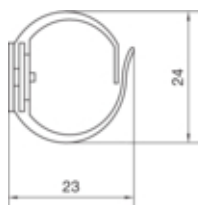

Arhitectura

Flexibil	da

Configuratie

Configurare perete lateral	Cu fante

Curent electric

Scurgere de curent stabil	da

Capac, usa

Executia capacului	fara

Materiale

Culoare	gri deschis
Material	Poliamida (PA)
Material	Plastic
Suprafata	netratat

Dimensiuni

Lungime	500 mm
Latime slot	8 mm
Latime	4,5 mm

Montare

Tip de fixare	autoadeziv si cu perforarea fondului

Cablu

Capacitate pentru cabluri n, de exemplu H07Y-U/R/K 1,5 mm²	18
Diametru de libera trecere/interior	154 mm²
Capacitate pentru cabluri n, de exemplu H07Y-U/R/K 2,5 mm²	13
Capacitate pentru cabluri n de exemplu Ho7Y-U/R/K 1 mm²	20