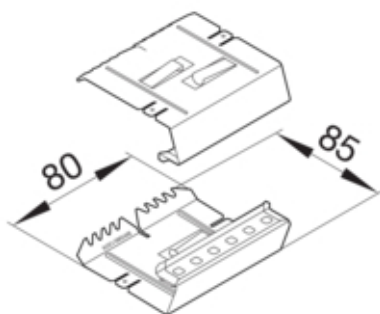

Set cuplare BRS85130, oțel, galvanizat

Imagini similare

Materiale

Culoare	zincat
Material	Tabla de oțel
Material	Oțel
Suprafața	zincat

Dimensiuni

Înălțimea canalului	85 mm
Latimea canalului	130 mm

Utilizare

Tip jonctiune	Cuplu
---------------	-------

Standarde

Conform directivelor europene RoHS	conformitate voluntara
------------------------------------	------------------------

Forma

Forma	simetric
-------	----------