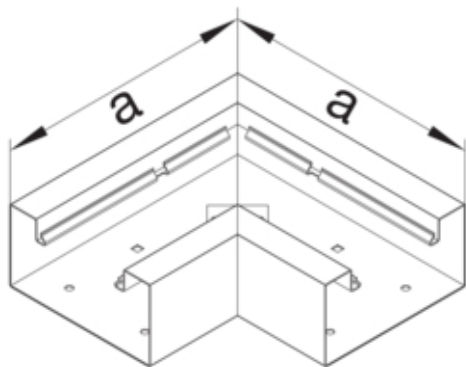

Cot plan BRS85130, oțel, RAL9010

BRS8513059010

#### Dimensiuni

Înălțimea canalului	83 mm
Latimea canalului	130 mm
Masura a	210 mm