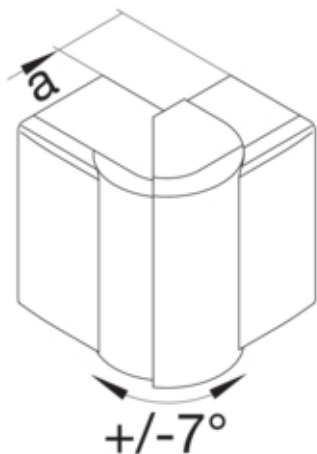

Arhitectura

Tip de montaj	Fixat cu cleme

Conectivitate

Conexiune de canal	fara cuplu

Capac, usa

Sectiune superioara cu garnitura de etansare	Nu

Materiale

Culoare	gri deschis
Culoare	RAL 7035 - gri deschis
Material	PC - ABS fara continut de halogen
Material	Plastic
Suprafata	netratat

Dimensiuni

Înaltimea canalului	60 mm
Latimea canalului	90 mm
Masura a	48 mm

Setari

Distanta de detectie	83 / 97 °

Accesorii incluse

Configurare accesorii	Piesa fasonata pentru capac

Standarde

Autorizatii	EN50085-2-1
Conform directivelor europene RoHs	conformitate voluntara