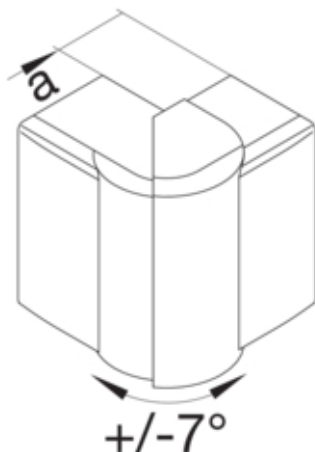

Cot exterior LFF40090 RAL9010

LFF400939010

Arhitectura

Tip de montaj	Fixat cu cleme
---------------	----------------

Conectivitate

Conexiune de canal	fara cuplu
--------------------	------------

Capac, usa

Sectiune superioara cu garnitura de etansare	Nu
--	----

Materiale

Culoare	alb pur
Culoare	RAL 9010 - alb pur
Material	PC - ABS fara continut de halogen
Material	Plastic
Suprafata	netratat

Dimensiuni

Înaltimea canalului	40 mm
Latimea canalului	90 mm
Masura a	68 mm

Setari

Distanta de detectie	83 / 97 °
----------------------	-----------

Accesorii incluse

Configurare accesorii	Piesa fasonata pentru capac
-----------------------	-----------------------------

Standarde