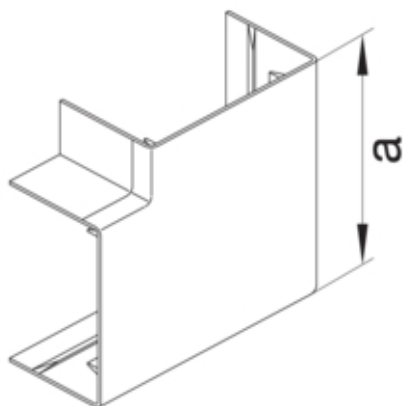

Cot plan LFF60110 RAL9010

LFF601159010

Arhitectura

Tip de montaj	Fixat cu cleme
---------------	----------------

Capac, usa

Sectiune superioara cu garnitura de etansare	Nu
--	----

Materiale

Culoare	alb pur
Culoare	RAL 9010 - alb pur
Material	PC - ABS fara continut de halogen
Suprafata	netratat

Dimensiuni

Înaltimea canalului	60 mm
Latimea canalului	110 mm
Masura a	148 mm

Setari

Distanta de detectie	90 °
----------------------	------

Accesorii incluse

Configurare accesorii	Piesa fasonata pentru capac
-----------------------	-----------------------------