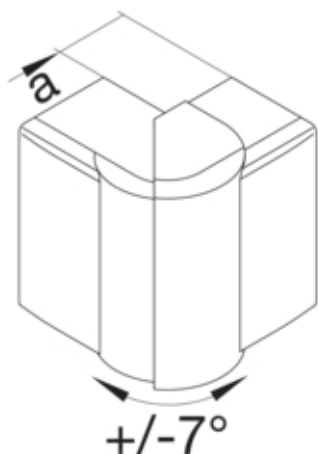

Cot exterior LFF60110 RAL9010

LFF601139010

Arhitectura

Tip de montaj	Fixat cu cleme
---------------	----------------

Conectivitate

Conexiune de canal	fara cuplu
--------------------	------------

Capac, usa

Sectiune superioara cu garnitura de etansare	Nu
--	----

Materiale

Culoare	alb pur
Culoare	RAL 9010 - alb pur
Material	PC - ABS fara continut de halogen
Material	Plastic
Suprafata	netratat

Dimensiuni

Înaltimea canalului	60 mm
Latimea canalului	110 mm
Masura a	48 mm

Setari

Distanta de detectie	83 / 97 °
----------------------	-----------

Accesorii incluse

Configurare accesorii	Piesa fasonata pentru capac
-----------------------	-----------------------------

Standarde