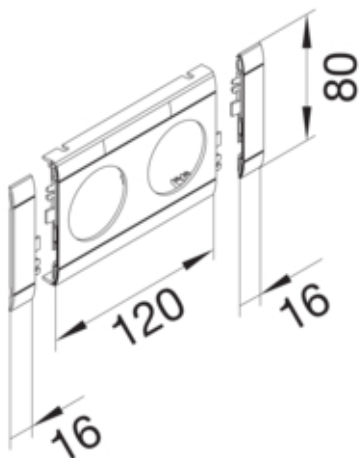

Masca dubla fara halogen, 80mm, rosu

GB080203020

Configuratie

tip de produs (capac pre-taiat pentru canal cablu)	Capac 2 aparate
Sistem de plinta	BR, BRN, BRA, BRS, BRH, BKIS, DA

Capac, usa

Montare capac	Orizontal la interior
Latime OT	80 mm

Materiale

Culoare	rosu trafic
Culoare	RAL 3020 - rosu trafic
Material	ABS
Material	Plastic

Dimensiuni

Lungime	152 mm
Diametrul deschiderii	48 mm

Echipament

numar iesiri (capac pre-taiat pentru canal cablu)	2
---------------------------------------------------	---